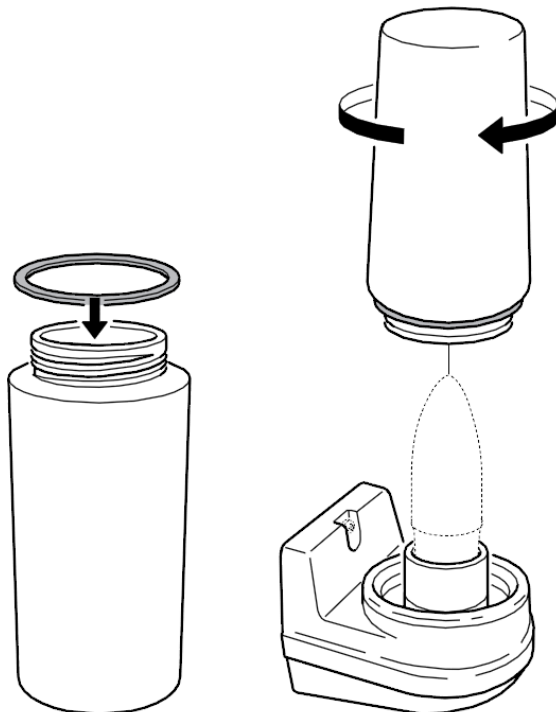

Monteringsanvisning

Mounting instruction

Montageanleitung

Instructions d'installation

Ifö TYP-6080

E14

Max 40W

230V

50/60Hz

IP44

Väggarmatur, Wall light fitting, Wandleuchte

Viktigt!

Installationen skall utföras av behörig elektriker.

Stäng av strömmen innan installation påbörjas.

Important!

The lamp must be assembled and mounted only by an authorized electrician.

Always shut off the power before starting installation work.

Wichtig!

Montage nur durch autorisierten Elektroinstallateur.

Vor der installation die stromzufuhr abstellen.

Ifö Electric AB

20833

Not1

6

7